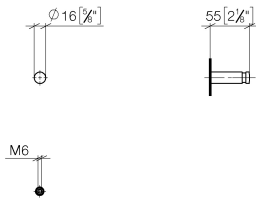

83 251 220

- Ausladung 55 mm

Passt zu ELIO, ENO, MEM, META SQUARE, SYNC und TARA ULTRA

Passt zu: ELIO, MEM, ENO, SYNC, TARA ULTRA, META SQUARE

	Dark Platinum gebürstet	83 251 220-99
	Chrom	83 251 220-00
	Platin gebürstet	83 251 220-06
	Platin	83 251 220-08
	Messing (23kt Gold)	83 251 220-09
	Dark Chrome	83 251 220-19
	Messing gebürstet (23kt Gold)	83 251 220-28
	Schwarz matt	83 251 220-33
	Champagne gebürstet (22kt Gold)	83 251 220-46
	Champagne (22kt Gold)	83 251 220-47
	Chrom gebürstet	83 251 220-93

83 251 220

mm [inches]

83 251 220

Ersatzteile für die
anderen
Oberflächenvarianten
finden Sie hier:
Chrom

Ersatzteilstückliste

Nr.	Artikelnummer	Benennung	Verbaumenge	Lieferzeit
1	08 18 60 505-99	Haken	1	60
2	05 24 04 506 00 90	Befestigungssatz	1	2