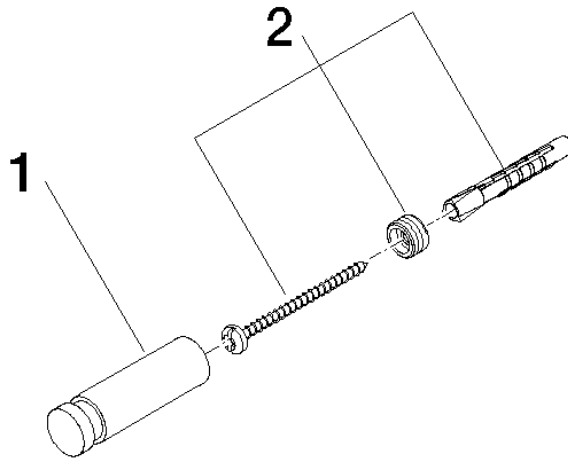

83 251 220

- Ausladung 55 mm

Passt zu ELIO, ENO, MEM, META SQUARE, SYNC und TARA ULTRA

Passt zu: ELIO, MEM, ENO, SYNC, TARA ULTRA, META SQUARE

	Dark Platinum gebürstet	83 251 220-99
	Chrom	83 251 220-00
	Platin gebürstet	83 251 220-06
	Platin	83 251 220-08
	Messing (23kt Gold)	83 251 220-09
	Dark Chrome	83 251 220-19
	Messing gebürstet (23kt Gold)	83 251 220-28
	Schwarz matt	83 251 220-33
	Champagne gebürstet (22kt Gold)	83 251 220-46
	Champagne (22kt Gold)	83 251 220-47
	Chrom gebürstet	83 251 220-93

83 251 220

mm [inches]

83 251 220

Ersatzteile für die
anderen
Oberflächenvarianten
finden Sie hier:
Chrom

Ersatzteilstückliste

Nr.	Artikelnummer	Benennung	Verbaumenge	Lieferzeit
1	08 18 60 505-99	Haken	1	60
2	05 24 04 506 00 90	Befestigungssatz	1	2